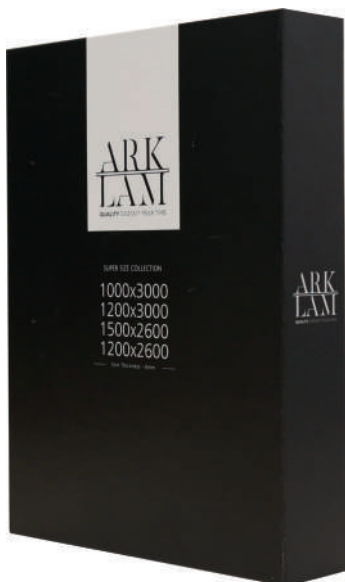

EA001 Expositor Arklam de pared

La longitud total depende del numero de referencias // The total length depends on the number of references.

EXPOSITOR COUNTERTOP 12&20

EA044 Expositor Arklam 12&20 mm

Disponible para 40 piezas de 15x30 // Available for 40 pieces 15x30

FOLDER SLIM 6MM

FL288 Folder Arklam 5 pliegos - Slim 6mm

Disponible para 32 piezas de 6,5x10 // Available for 32 pieces 6,5x10

FOLDER SEVEN ARKLAM

FL301 Folder Arklam - Colección Seven

SEVEN, HUMAN & NATURE
SEVEN - SE HOMBRES Y LA NATURALEZA