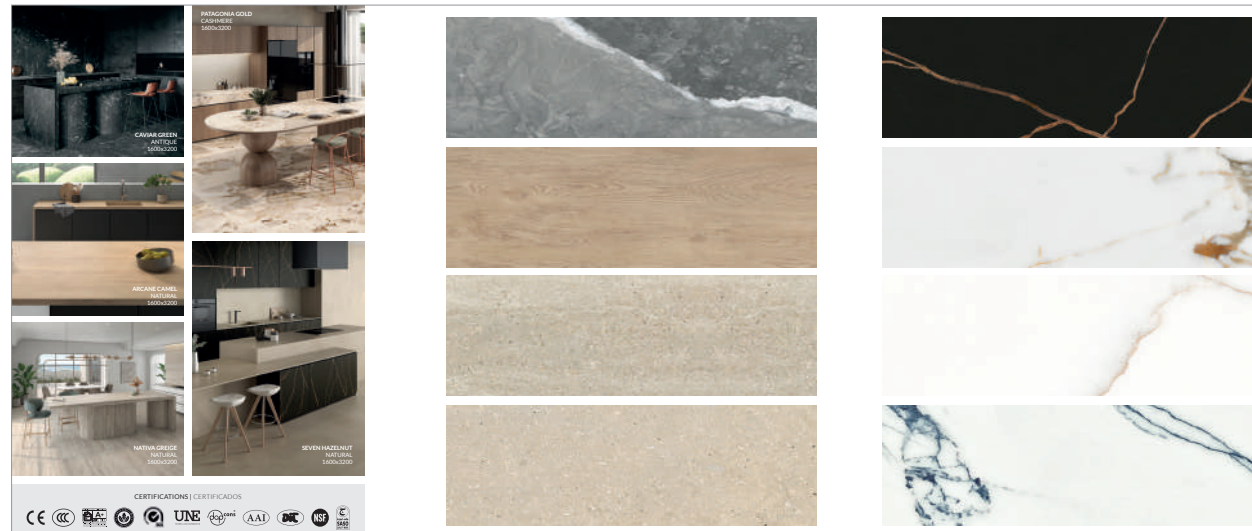

FOLDER 20D (4 tacos):

- Calacatta Gold Hond
- Syrac Hond
- Lilac Hond
- Saint Laurent Hond

Otras opciones a elegir por el comercial:

Formato de taco 15x30.

Cada folder contiene dos posibles piezas.

FL128 Folder Arklam 12&20 mm

Disponibile para piezas de 6,5x20 // Available for pieces 6,5x20