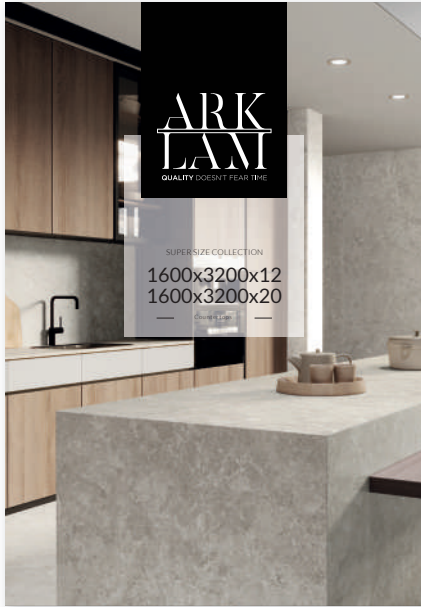

CS021 Pantonera Seven

Dispone de información de toda la colección Seven // It has information on the entire Seven collection

FOLDER COUNTERTOP

El interior de la caja contiene (taco 6,5x20):

FOLDER 12A (8 tacos):