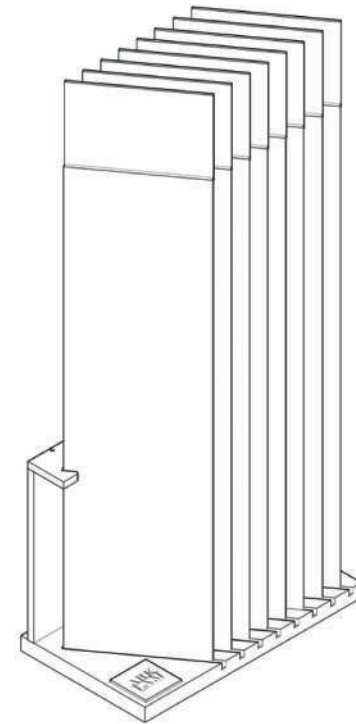

CUNA TABLILLAS SLIM 6 MM

<<

CN107 Cuna Arklam 6 mm

Disponible para 16 tacos de 30x120 cm
Available for 16 pieces 30x120 cm

>>

CN179 Cuna Arklam 6 mm

Disponible para 8 tacos de 30x120 cm
Available for 8 pieces 30x120 cm