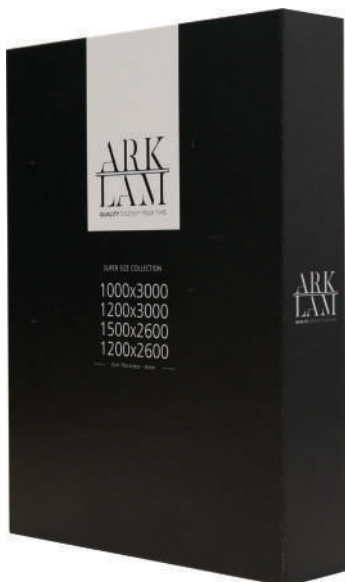

EA149 Bianco Perlino Hond

EA153 Bianco Perlino Polished

EA152 Lisboa Light Natural

EA150 Marfil Supreme Hond

EA151 Marfil Supreme Polished

EA145 Salma Amber Natural

EA146 Salma Bone Natural

EA154 Taj Mahal Polished

EA155 Taj Mahal Hond

EA001 Expositor Arklam de pared

La longitud total depende del numero de referencias // The total length depends on the number of references.

EXPOSITOR COUNTERTOP 12&20

EA144 Expositor Arklam 12&20 mm

Disponible para 28 piezas de 15x30 // Available for 28 pieces 15x30

FOLDER SLIM 6MM

FL288 Folder Arklam 5 pliegos - Slim 6mm

Disponible para 32 piezas de 6,5x10 // Available for 32 pieces 6,5x10

FOLDER SEVEN ARKLAM