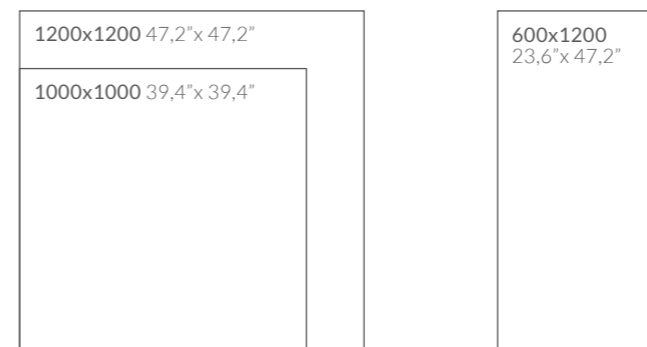

Our product is characterized by being a thin resistant sheet of 6 mm of thickness. This material offers a mechanical and aesthetic performance suitable for different uses.

It adapts to interior designs, capable of satisfying the needs of all design projects, since it can be applied as pavement both interior and exterior, as well as for interior and exterior cladding (ventilated facades).

Nuestro producto se caracteriza por ser una fina lámina resistente de 6 mm de espesor. Este material ofrece unas prestaciones mecánicas y estéticas idóneas para los diferentes usos que se le pretenden dar.

Se adapta a un diseño de interiores capaz de satisfacer las necesidades de todos los proyectos de diseño, ya que se puede aplicar como pavimento tanto interior como exterior, o como revestimiento interior o exterior (fachadas ventiladas).

Consult your sales agent for custom cut options, for different format requests.

Consulta a tu agente de ventas para opciones de corte a medida si necesitas otros formatos.