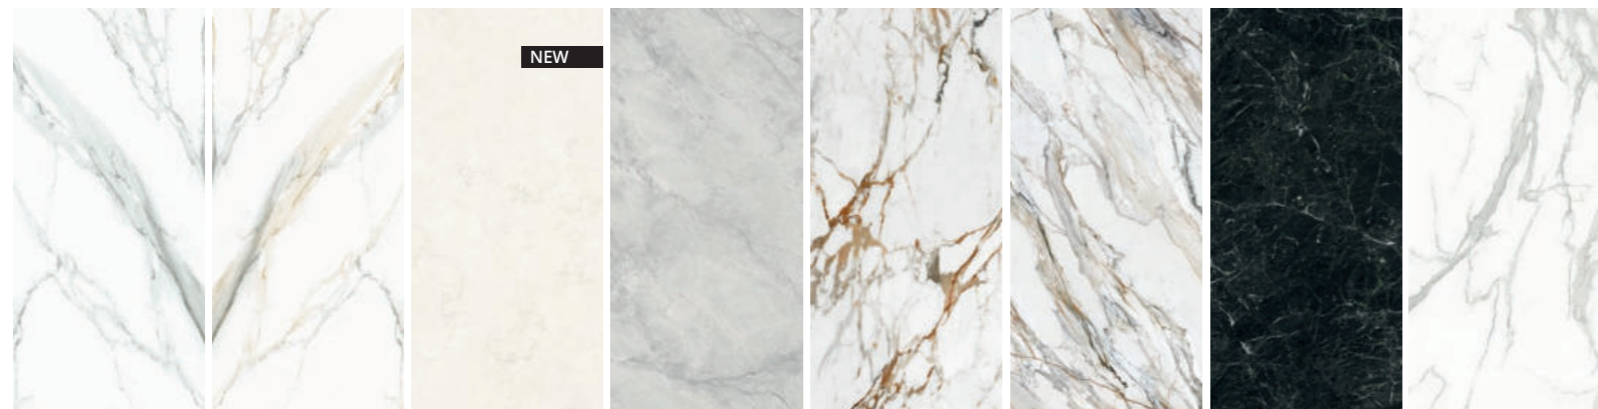

OUR COLLECTION

NUESTRA COLECCIÓN

Marbles/ Mármoles

20 ATLANTIS POLISHED / SILK 1600x3200 12 mm
24 ATLANTIS GOLD POLISHED / SILK 1600x3200 12 mm
28 BIANCO PERLINO HOND 1600x3200 12 mm
32 BRAZIL SUPER WHITE HOND 1600x3200 12 mm
36 CALACATTA GOLD HOND 1600x3200 12&20 mm
40 CALACATTA PAONAZZO POLISHED / HOND 1600x3200 12&20 mm
44 CAVIAR GREEN ANTIQUE 1600x3200 12 mm
48 ESTATUARIO POLISHED / HOND 1600x3200 12&20 mm