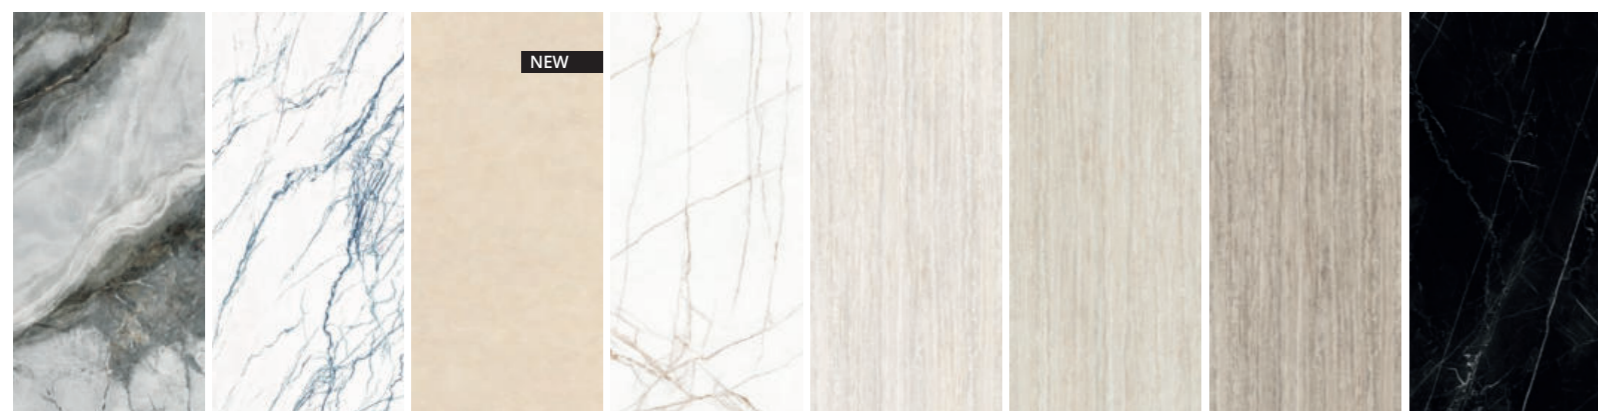

Bienvenido al futuro de la cerámica con Hypertouch de Arklam.

OUR COLLECTION

NUESTRA COLECCIÓN

Marbles/ Mármoles

20 ATLANTIS POLISHED / SILK 1600x3200 12 mm
24 ATLANTIS GOLD POLISHED / SILK 1600x3200 12 mm
28 BIANCO PERLINO HOND 1600x3200 12 mm
32 BRAZIL SUPER WHITE HOND 1600x3200 12 mm
36 CALACATTA GOLD HOND 1600x3200 12&20 mm
40 CALACATTA PAONAZZO POLISHED / HOND 1600x3200 12&20 mm
44 CAVIAR GREEN ANTIQUE 1600x3200 12 mm
48 ESTATUARIO POLISHED / HOND 1600x3200 12&20 mm